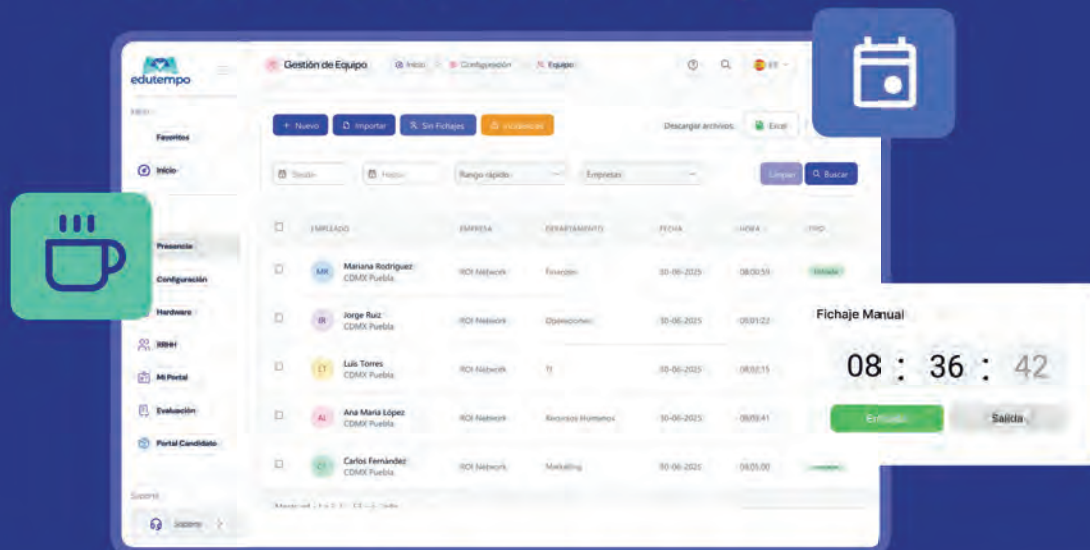

**No puedes
detener todas
las crisis.**

**Pero puedes dejar de financiar las
grandes. Como la tala de selvas tropicales.**

Únete al lado bueno

Mucho más que Control Horario

Ahora con interfaz adaptada al calendario escolar de septiembre a agosto.