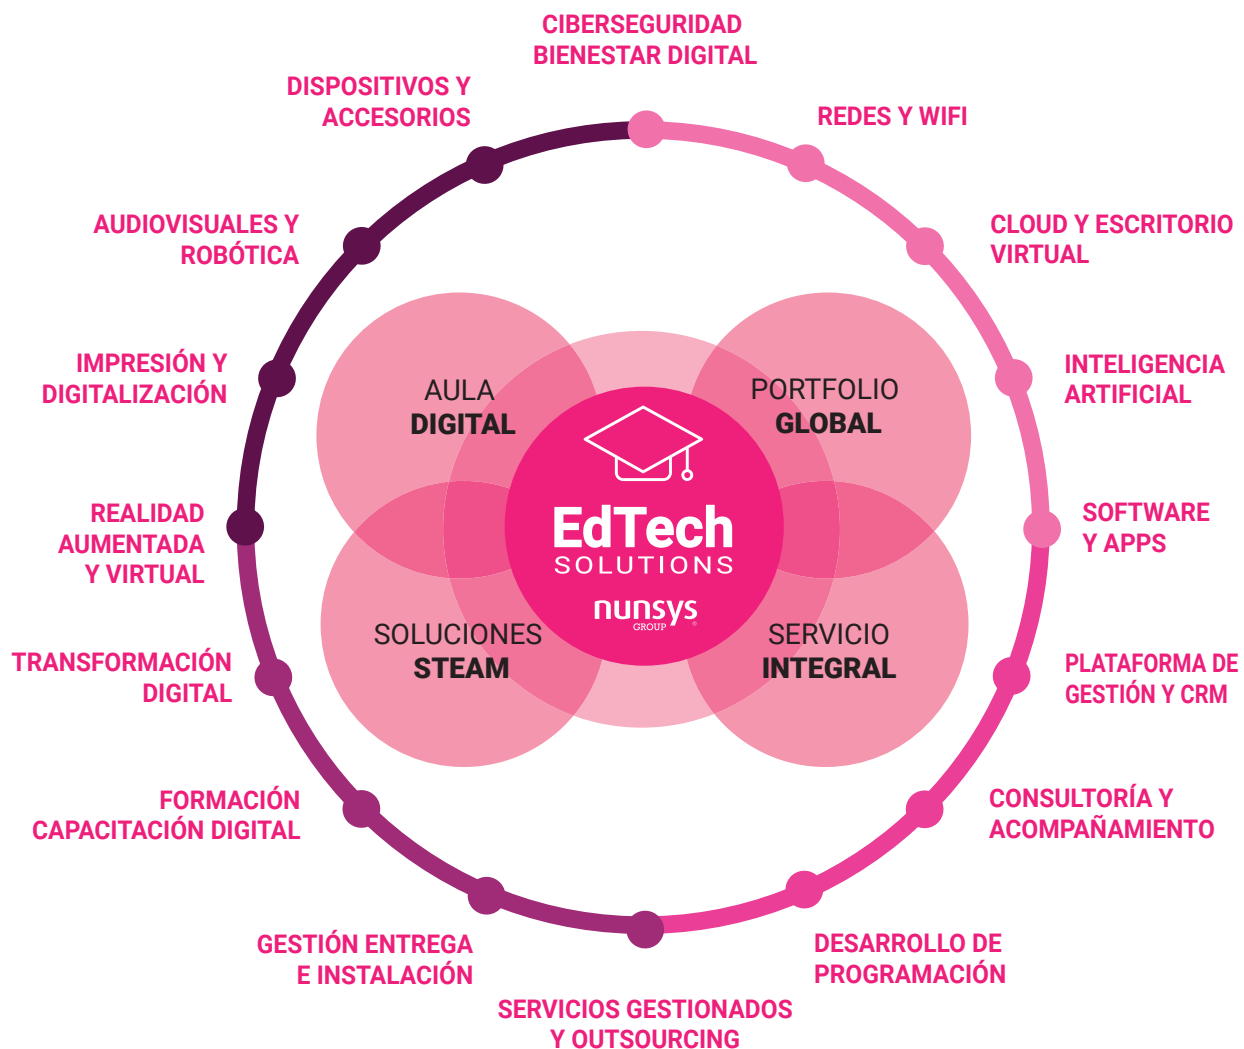

Líderes en innovación y sostenibilidad

Gestión del uniforme

360
GRADOS

Para más información:

914 798 311
colegios@mcyadra.com
mcyadra.com

No Isolation 

Tecnología inclusiva para colegios innovadores

AV1 es el robot de telepresencia diseñado para mantener el vínculo académico, social y emocional de los estudiantes con ausencias escolares prolongadas.

algadi

we care

Más información en www.algadi.es

Proveedor global de productos, soluciones y servicios tecnológicos especializados en el sector educativo

Junto a los mejores **fabricantes** y alianzas con otros partners, hemos creado el **portfolio de soluciones y servicios TIC** más completo del mercado, con el objetivo de facilitar la actualización tecnológica, digitalización y optimización del sector.

Mucho más que robots

ROBOTIX
C360

ROBOTIX
Hands-on Learning
20 years

ROBOTIX C360

La única solución capaz de demostrar el aprendizaje real de las competencias digitales y el pensamiento computacional a través de la robótica.